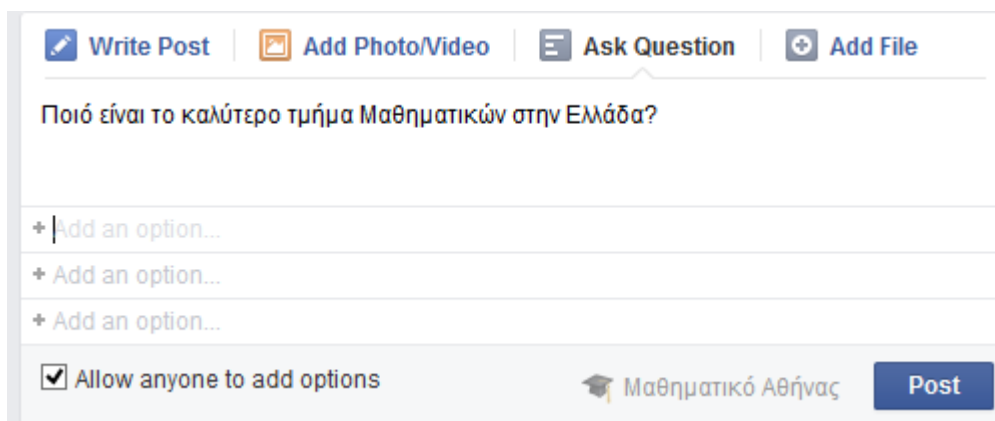

Πως να προσθέτετε ερωτήσεις σε ένα group στο facebook

Ευχαριστίες στον διαχειριστή του group <https://www.facebook.com/groups/math.uoa/> Merkouriadi για την αρχική πληροφόρηση.